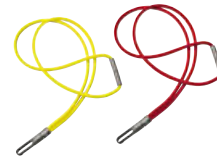

CLÉ USB MINI

Produit non disponible
au Canada

LANIÈRE MINI TUBE

PDSF 11,25 \$*
Lanière : 100 % polyester
Mousqueton : alliage de zinc
Energetic Yellow, Chili Red
80 27 5A0A677-78
48 × 0,6 × 0,6 cm

**CALEPIN TRIANGULAIRE MINI
GRAPHIC**
PDSF 20,75 \$*