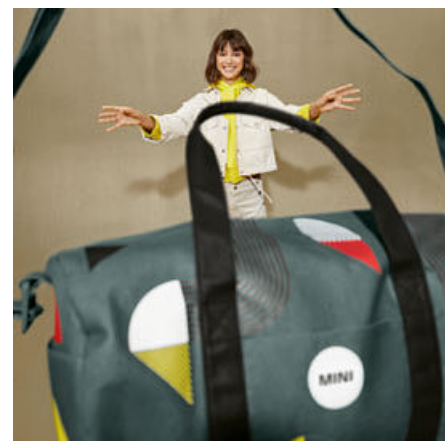

PDSF 22,50 $*

Matière : 100 % coton (ciré)
Doublure : 100 % polyester

Sauge avec imprimé multicolore
80 21 5A51682
20 × 11 cm

PDSF 46,25 $*

Matière : 100 % coton (ciré)
Doublure : 100 % polyester

Sauge avec imprimé multicolore
80 21 5A51684
19 × 2 × 10 cm

PDSF 34,25 $*

Matière : 100 % coton (ciré)

Sauge avec imprimé multicolore
80 21 5A51683
40 × 40 × 14 cm

PDSF 89,00 $*

Matière : 100 % coton (ciré)
Doublure : 100 % polyester

Sauge avec imprimé multicolore
80 22 5A51685
45 × 27 × 27 cm

Matière : 100 % coton (ciré)
Doublure : 100 % polyester

Sauge
80 22 5A51686
23 × 16 × 35 cm

Matière : 100 % polyester
(PET recyclé)
Doublure : 100 % polyester

Sauge/noir
80 22 5A51689
45 × 25 × 27 cm

PDSF 41,50 $*

Matière : 100 % polyester
(PET recyclé)
Doublure : 100 % polyester

Sauge/noir
80 22 5A51687
26 × 3 × 13 cm

Matière : 100 % polyester
(PET recyclé)
Doublure : 100 % polyester

Sauge/noir
80 22 5A51688
44 × 4 × 30 cm

PDSF 41,75 $*

100 % polyester (PET recyclé)

Sauge avec imprimé multicolore
80 23 5A51699
Plié : 27 × 6 cm
Poignée : 5 × 4 cm
Diamètre : 98 cm

PDSF 41,75 $*

100 % polyester (PET recyclé)

Sauge avec imprimé multicolore
80 23 5A51698
Longueur : 82,2 cm
Poignée : 13,5 × 3,3 cm
Diamètre : 99,5 cm

Matière : 100 % coton (ciré)
Chili Red 80 21 5A0A662
Noir 80 21 5A0A663
8,5 × 8,5 × 0,4 cm

Wing Logo : gaufré
Coque : 100 % polycarbonate
Doublure : 100 % polyester

Sauge 80 22 5A51690
Noir 80 22 5A0A669
55 × 35,5 × 22 cm
Volume 38 l

Wing Logo : gaufré
Coque : 100 % polycarbonate
Doublure : 100 % polyester

Sauge 80 22 5A51691
Noir 80 22 5A0A671
71 × 48,5 × 27,5 cm
Volume 76 l

Wing Logo : gaufré
Coque : 100 % polycarbonate
Doublure : 100 % polyester

Chili Red
80 22 5A0A672
48 × 35 × 21 cm
Volume 36 l

PDSF 41,75 $*

100 % cuir (recyclé),
mousqueton avec
pendentif MINI Wing Logo

Noir
80 23 5A51692
10 × 3,8 cm

100 % cuir (recyclé),
mousqueton avec
pendentif MINI Wing Logo