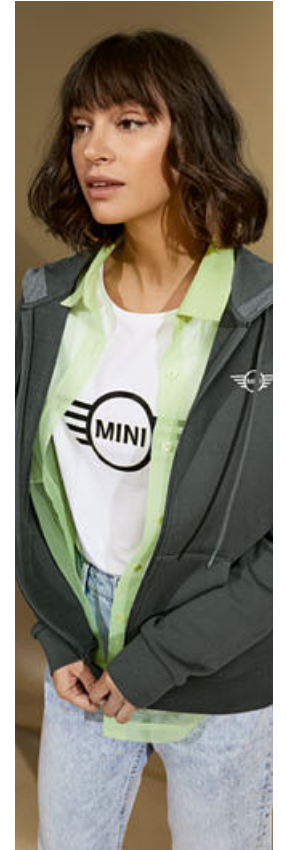

mini.ca/collectionsmini

T-SHIRT FEMME MINI GRAPHIC WORDMARK

PDSF 40,00 \$*
100 % coton (qualité bio)
Sauge/multicolore
XXS-XL 80 14 5A21554-59

T-SHIRT FEMME MINI WING LOGO BICOLORE

PDSF 33,00 \$*
100 % coton (qualité bio)
Blanc/noir
XXS-XL 80 14 5A21561-66
Noir/blanc
XXS-XL 80 14 5A21596-601

POLO FEMME MINI À COL RAYÉ

PDSF 56,00 \$*
95 % coton (qualité bio), 5 % élasthanne
Sauge
XXS-XL 80 14 5A21568-73

SWEAT À CAPUCHE ZIPPE FEMME MINI À BORDURE RAYÉE

PDSF 97,00 \$*
100 % coton (qualité bio)
Sauge
XXS-XL 80 14 5A21575-80
Noir
XXS-XL 80 14 5A21582-87