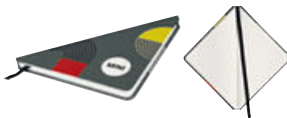

**CALEPIN TRIANGULAIRE MINI
GRAPHIC**
PDSF 20,75 $*

Couverture : carton « soft touch »
Papier : papier de pierre
Sauge avec imprimé multicolore
80 24 5A51703
23,5 × 12 × 1,5 cm